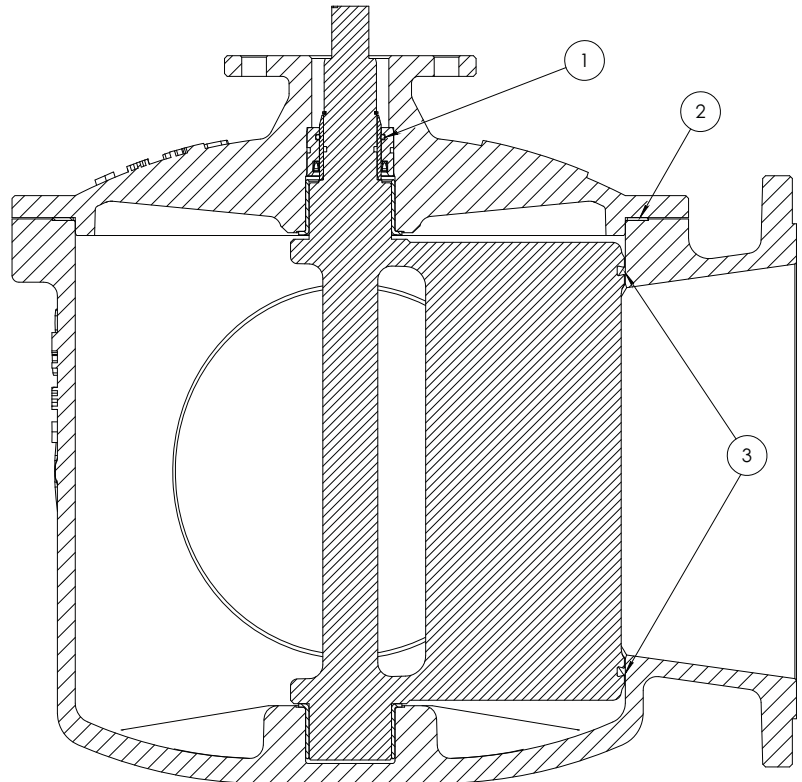

Dette reservedelsblad indeholder reservedelsnumre til følgende ventilstørrelser: 200, 250, 300, 350, 400, 450, 500 og 600 mm.

This spare part sheet contains spare part numbers for the following valve sizes: 200, 250, 300, 350, 400, 450, 500 and 600 mm.

Dieses Ersatzteilblatt enthält Ersatzteilnummer für folgende Ventilgrößen: 200, 250, 300, 350, 400, 450, 500 und 600 mm.

Pos.	DK	GB	DE
1	- O-ring for bøsning	O-ring for bushing	O-ring für Buchse
2	- Pakning	Gasket	Packung
3	- O-ring for slæde	O-ring for slide	O-ring für Schlitten

Ventil - Valve - Ventile	Nr. - No.		
	Pos. 1	Pos. 2	Pos. 3
200 G3FM-T L / R	0148883	0148961	0149959
250 G3FM-T L / R		0148869	0148867
300 G3FM-T L / R		0148909	0148907
350 G3FM-T L / R	0148735	0149179	0149177
400 G3FM-T L / R		0148379	0148613
450 G3FM-T L / R	0148829	0148939	0148937
500 G3FM-T L / R		0148825	0148823
600 G3FM-T L / R		0149201	0149199