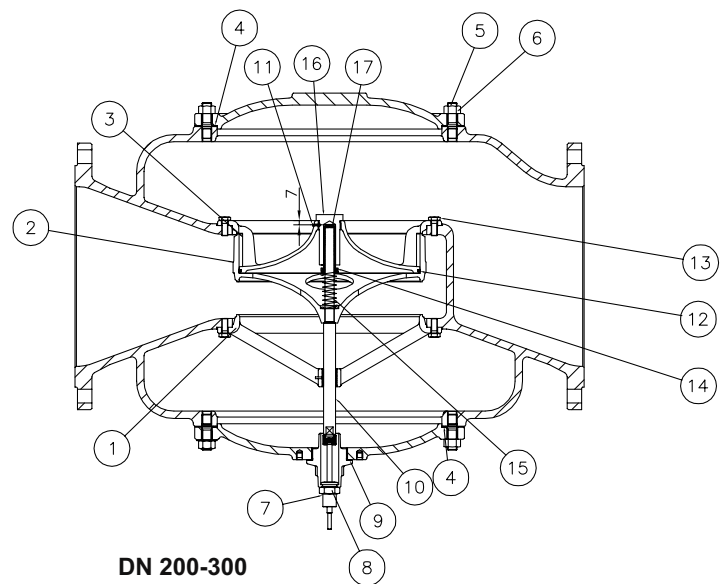

Dette reservedelsblad indeholder reservedelsnumre til følgende ventilstørrelser: 80, 100, 125, 150, 200/175, 200, 300/250 og 300 mm.

This spare part sheet contains spare part numbers for the following valve sizes: 80, 100, 125, 150, 200/175, 200, 300/250 and 300 mm.

Dieses Ersatzteilblatt enthält Ersatzteilnummer für folgende Ventilgrößen: 80, 100, 125, 150, 200/175, 200, 300/250 und 300 mm.

Pakningssæt komponenter pos.:	Ventil - Valve - Ventile	Nr. - No.
Packing set components pos.:	80 M/G3FM	2991482
	100 M/G3FM	2991485
Dichtungs Satz Komponente Pos.:	125 M/G3FM	2991487
	150 M/G3FM	2991492
	200/175-200 M/G3FM	2991495
4, 5, 6, 7, 9, 12	300/250-300 M/G3FM	2991499

Reparations- sæt komponenter pos.	Pos.	Ventil - Valve - Ventile	Nr. - No.
Trim set components pos.	1 - 12	80 M/G3FM	2991505
		100 M/G3FM	2991508
Reparatur Satz Komponente Pos.	1 - 13	125 M/G3FM	2991602
		150 M/G3FM	2991607
Reparatur Satz Komponente Pos.	1 - 17	200/175 M/G3FM	2991609
		200 M/G3FM	2991610
		300/250 M/G3FM	2991612
		300 M/G3FM	2991615

Pos.	DK	GB	DE
1	- Sæde	Seat	Sitz
2	- Kegle	Cone	Kegel
3	- Sæde	Seat	Sitz
4	- Pakning	Gasket	Packung
5	- Tapskrue	Stud bolt	Stiftschraube
6	- Møtrik	Nut	Mutter
7	- Pakdåse	Packbox	Stopfbüchse
8	- Møtrik	Nut	Mutter
9	- Pakning	Gasket	Packung
10	- Spindel	Spindle	Spindel
11	- Stift	Pin	Stift
12	- Pakring	Gasket	Packung
13	- Skrue	Screw	Schraube
14	- Styrebøsning	Guide bushing	Führungsbüchse
15	- Fjeder	Spring	Feder
16	- Forskruing	Screwed connection	Verschraubung
17	- Fjederring	Spring washer	Fedening