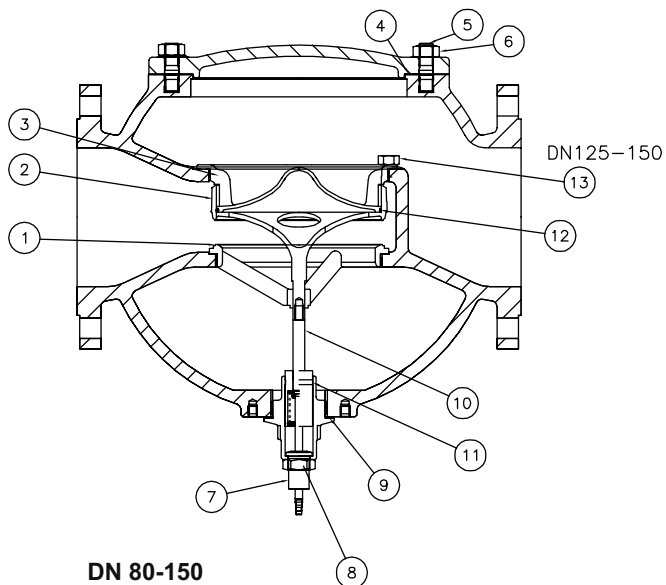

Dette reservedelsblad indeholder reservedelsnumre til følgende ventilstørrelser: 80, 100, 125, 150, 200/175, 200, 300/250 og 300 mm.

This spare part sheet contains spare part numbers for the following valve sizes: 80, 100, 125, 150, 200/175, 200, 300/250 and 300 mm.

Dieses Ersatzteilblatt enthält Ersatzteilnummer für folgende Ventilgrößen: 80, 100, 125, 150, 200/175, 200, 300/250 und 300 mm.

Pakningssæt komponenter pos.:	Ventil - Valve - Ventile	Nr. - No.
Packing set components pos.:	80 M/G3FM	2991482
	100 M/G3FM	2991485
Dichtungs Satz Komponente Pos.:	125 M/G3FM	2991487
	150 M/G3FM	2991492
	200/175-200 M/G3FM	2991495
4, 5, 6, 7, 9, 12	300/250-300 M/G3FM	2991499

Reparations- sæt komponenter pos.	Pos.	Ventil - Valve - Ventile	Nr. - No.
Trim set components pos.	1 - 12	80 M/G3FM	2991505
		100 M/G3FM	2991508
Reparatur Satz Komponente Pos.	1 - 13	125 M/G3FM	2991602
		150 M/G3FM	2991607
Reparatur Satz Komponente Pos.	1 - 17	200/175 M/G3FM	2991609
		200 M/G3FM	2991610
		300/250 M/G3FM	2991612
		300 M/G3FM	2991615

Pos.	DK	GB	DE
1	- Sæde	Seat	Sitz
2	- Kegle	Cone	Kegel
3	- Sæde	Seat	Sitz
4	- Pakning	Gasket	Packung
5	- Tapskrue	Stud bolt	Stiftschraube
6	- Møtrik	Nut	Mutter
7	- Pakdåse	Packbox	Stopfbüchse
8	- Møtrik	Nut	Mutter
9	- Pakning	Gasket	Packung
10	- Spindel	Spindle	Spindel
11	- Stift	Pin	Stift
12	- Pakring	Gasket	Packung
13	- Skrue	Screw	Schraube
14	- Styrebøsning	Guide bushing	Führungsbüchse
15	- Fjeder	Spring	Feder
16	- Forskruing	Screwed connection	Verschraubung
17	- Fjederring	Spring washer	Fedening