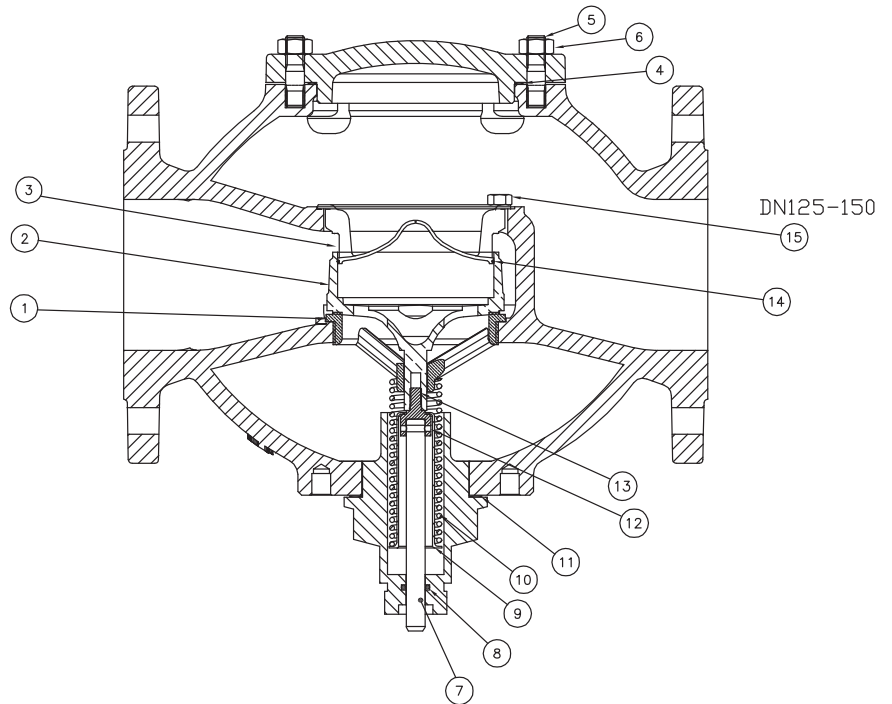

Dette reservedelsblad indeholder reservedelsnumre til følgende ventilstørrelser: 80, 100, 125 og 150 mm.

This spare part sheet contains spare part numbers for the following valve sizes: 80, 100, 125 and 150 mm.

Dieses Ersatzteilblatt enthält Ersatzteilnummer für folgende Ventilgrößen: 80, 100, 125 und 150 mm.

Pakningsæt komponenter pos.:	Ventil - Valve - Ventile	Nr. - No.
	80 M/G3F	2991620
Packing set components pos.:	100 M/G3F	2991623
Dichtungs Satz Komponente Pos.:	125 M/G3F	2991627
4, 5, 6, 8, 11, 14	150 M/G3F	2991632

Reparationssæt komponenter pos. 1 til 15	Ventil - Valve - Ventile	Nr. - No.
	80 M/G3F	2991640
Trim set components pos. 1 to 15	100 M/G3F	2991643
Reparatur Satz Komponente Pos. 1 bis 15	125 M/G3F	2991645
	150 M/G3F	2991649 ¹⁾ 2991653 ²⁾

¹⁾ Reparatur Satz für Ventile die früher als Jahr 2000 hergestellt sind

²⁾ Reparatur Satz für Ventile die später als Jahr 2000 hergestellt sind (Inkl.)

Pos.	DK	GB	DE
①	- Sæde	Seat	Sitz
②	- Kegle	Cone	Kegel
③	- Sæde	Seat	Sitz
④	- Pakning	Gasket	Packung
⑤	- Tapskrue	Stud bolt	Stiftschraube
⑥	- Møtrik	Nut	Mutter
⑦	- Spindel	Spindle	Spindel
⑧	- Pakning	Gasket	Packung
⑨	- Kraverør	Spring guide	Federrohr
⑩	- Fjeder	Spring	Feder
⑪	- Pakring	Gasket	Packung
⑫	- Stift	Pin	Stift
⑬	- Spindelhoved	Head of spindle	Spindelkopf
⑭	- Pakning	Gasket	Packung
⑮	- Skrue	Screw	Schraube