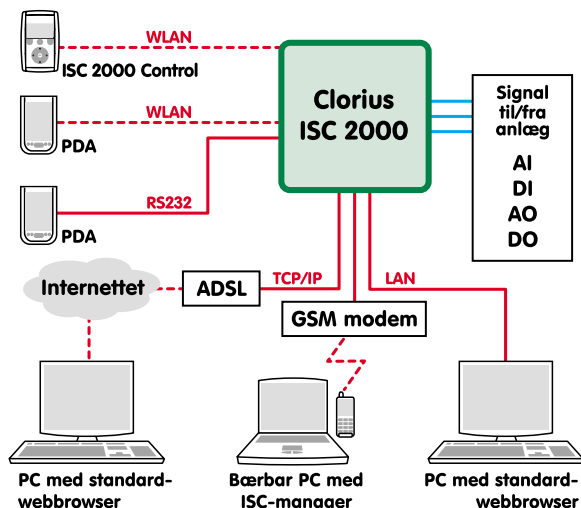

- den direkte vej til
overvågning og regulering

Overblik og styring via internettet

Varme-, ventilations-, og brugsvandsanlæg kan overvåges og reguleres online – uanset hvor ejendommene er placeret. Det betyder, at den person, der har størst viden om styring og regulering, kan betjene anlæggene - eller du kan outsource varmemesterfunktionen. Det sparer tid til inspektionsrunder og kan give store energibesparelser. Eventuelle driftsstop kan forudses og afværges.

Disse fordele opnår du med Clorius ISC 2000. Det er en ny styring, der benytter internettet til kommunikation - uafhængigt af netværk og special software.

Muligheder og fordele med Clorius ISC 2000:

- Flyt betjeningen af stand-alone-styringer hjem på kontoret
- Online aflæsning af f.eks. energi- og vandmålere
- Clorius ISC 2000 har indbygget webserver, der giver direkte adgang via internettet
- Betjenes fra PC med standard-browser via internettet eller via LAN
- Betjenes lokalt med håndterminal eller PDA
- Clorius Controls sætter i drift og sikrer, at teknikken virker. Det er let og sikkert for dig
- Clorius Controls tilbyder abonnement med online varmemester
- Attraktiv pris – også til mindre anlæg

Clorius ISC 2000 kan tilsluttes internettet, LAN, WLAN og RS232 samtidig, så styringen kan fungere i et netværk og betjenes med håndterminal eller PDA og fra PC via internettet, LAN eller med mobil GSM-opkobling.